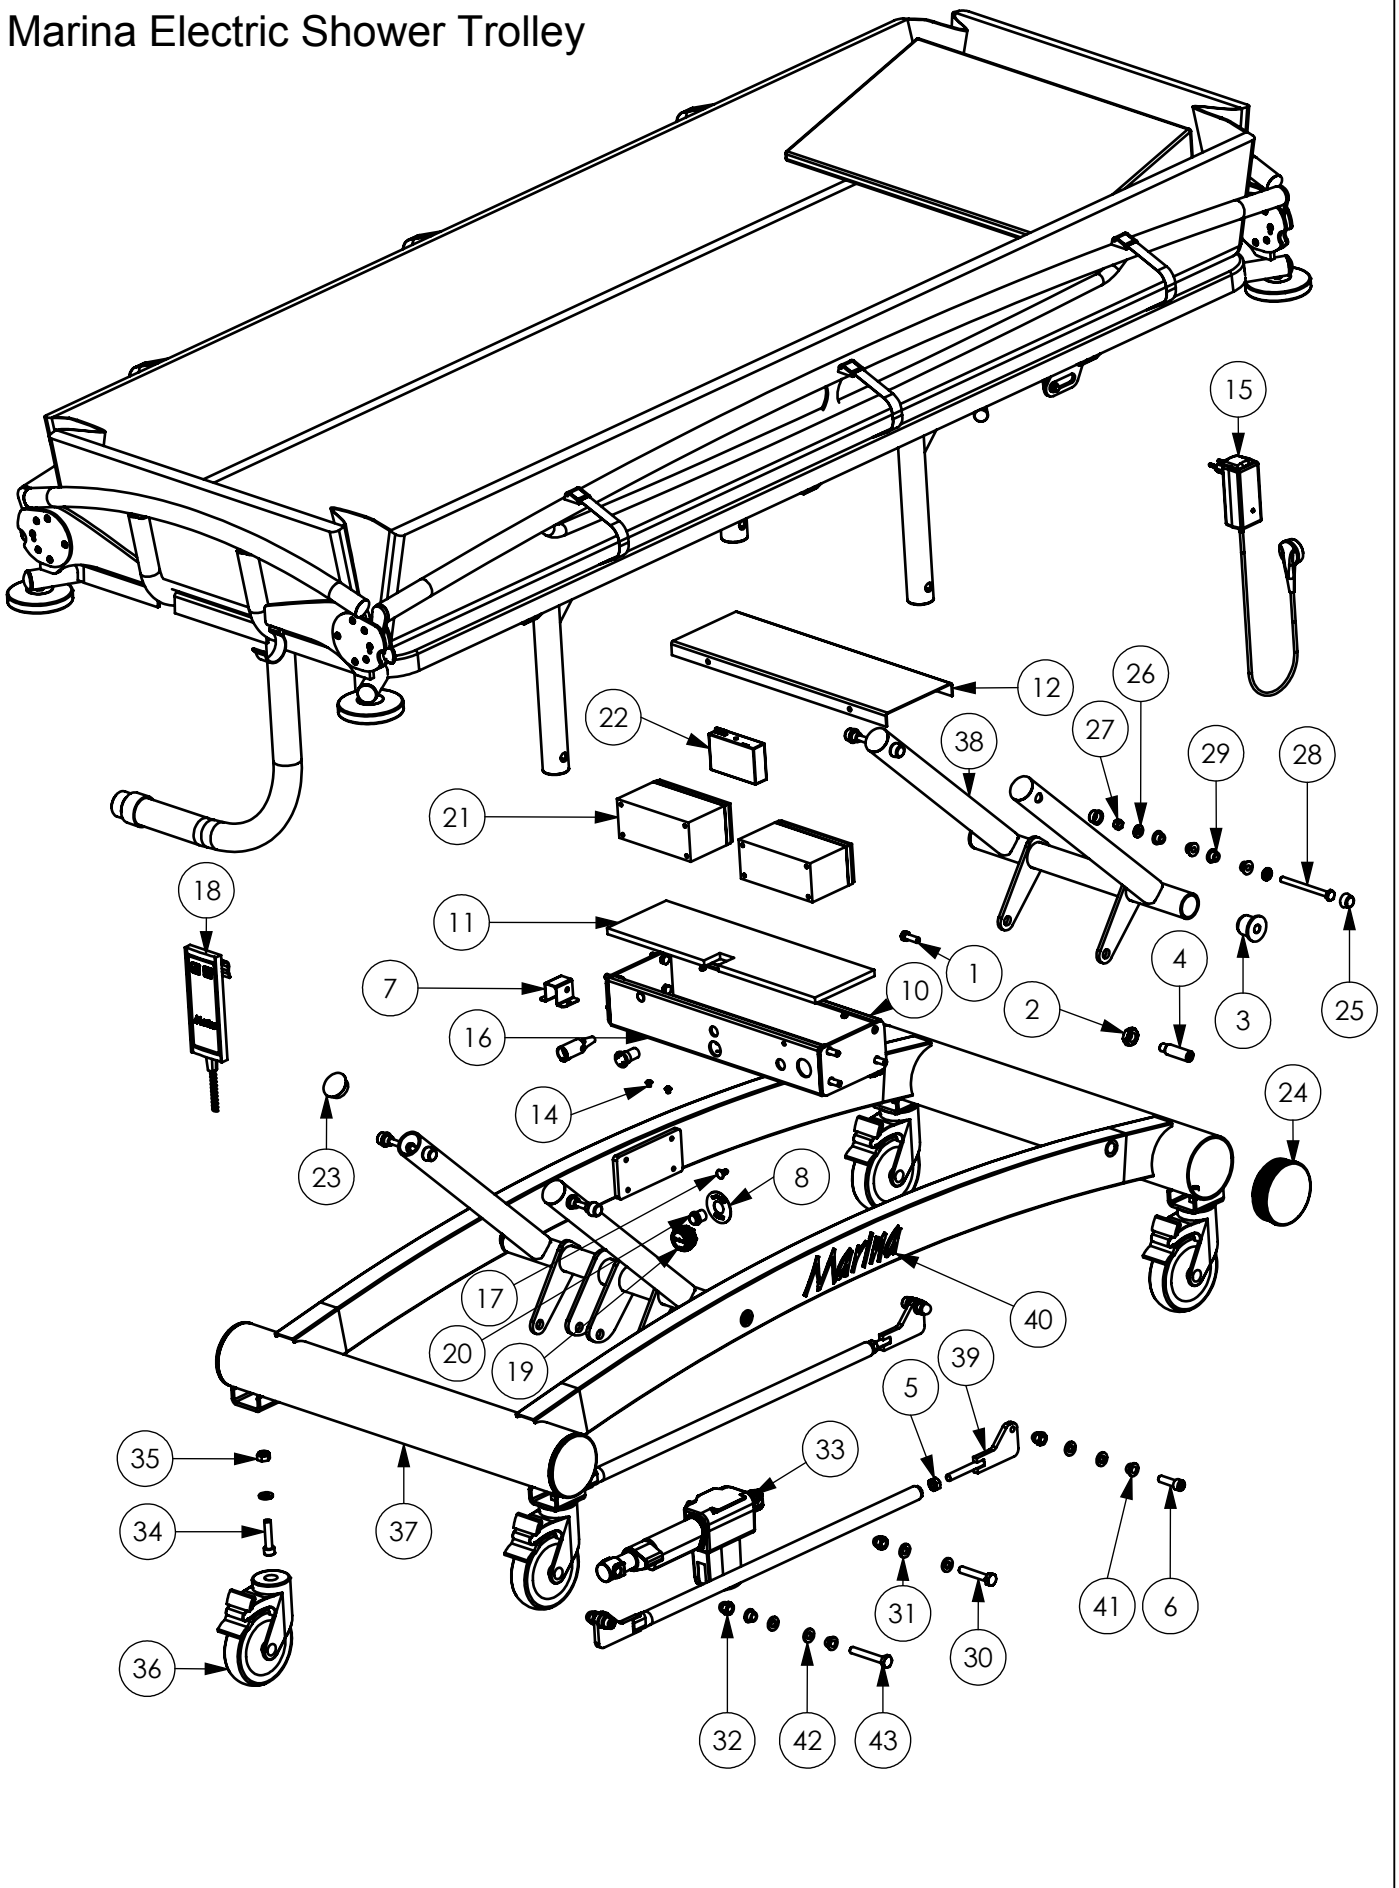

Marina Electric Shower Trolley

Z:\SW-Tek\Marina 2300\2300 70x200\

Signed: ES	Datum: 02 - 2011
Revised: 3 /ES	Datum: 06-01-2013
Revised: 2 /ES	Datum: 09 - 2011
Copyright reserved by law	Unit of measurement: mm

Overview Parts

Lopital Nederland bv

Type nr: 61002350

Marina Electric 61002350

Stuknr.	Art.nr.	Elektrisch/ QTY.	Name	Material	Opm./ Tek.nr.
1		8	Hex Bolt	A2	M8x25 DIN933
2		4	low hex nut	A2	M16 DIN439B
3	70230008	4	jack lower	POM	2300-17.1
4	70307001	4	Custom screw	A4	3070-18
5		2	Hex Nut	A2	M10 DIN 934
6		4	Cil.kop screw bzk	A2	M10x35 DIN912
7	70550021	1	holder clutch	RVS 304	5500-23
8	70550043	1	Sticker ELD		5500-93
9	70235007	1	cablaset Complete		-
10	70235002	1	electronics box		2350-12.5
11		1	padding electronics box	V0	-
12	70235003	1	Cover electronics box	St 37	2350-14.2
13	70235005	1	Sticker charger	-	2350-15
14		2	low round head screw BZK	A2	M5x6 ISO7380
15	70550012	1	charger incl. MAG		-
16	70210517	1	emergency stop	Kunststof	-
17		4	Press stud	PA	Druknagel
18	70235010	1	Hand Control	Kunststof	-
19	70550018	1	Socket charger	Kunststof	-
20		1	Emergency lowering button		-
21	70560004	2	Batteries	Div.	Accu 12V 7Ah
22	70550013	1	Control Box	ABS + Div	-
23	VP 6900040	4	Cap ø40 s=3/5	PE grijs	Insteekdop rond 40 grijs
24		4	Cap ø100	Kunststof	Insteekdop - 100 mm
25		8	cover	PA (grijs)	Afdekkap M8
26		8	cap ring	PA	Kapring M8
27		4	locknut	A2	M8 DIN985
28		4	Hex Bolt	A2	M8x100 DIN931
29		16	Bearing with collar	PA	08x14x10
30		1	Hex Bolt	A2	M10x60 DIN931
31		6	washer	A2	M10 DIN125
32		6	Cap nut M10	A2	M10 DIN1587
33		1	TA7 Actuator	Div.	-
34		4	Cil.kop screwbzk	A2	M10x45 DIN912
35		4	locknut	A2	M10 DIN985
36	70519928	4	Wheel 125 w/brake	Kunststof	-
37	70230001	1	chassis	Alu gec.	2300-11
38	70230003	1 + 1	jack set	Alu	2300-12.2
39	70230005	1 + 1	Tie Rod Set	St + RVS gec.	2300-15
40	70230022	2	Sticker Marina		2300-46
41		6	Bearing with collar	PA	10x14x10
42		10	washer	PA	M10 DIN125 PA
43		1	Hex Bolt	A2	M10x70 DIN931

Type nr: 61002300/2350-SL