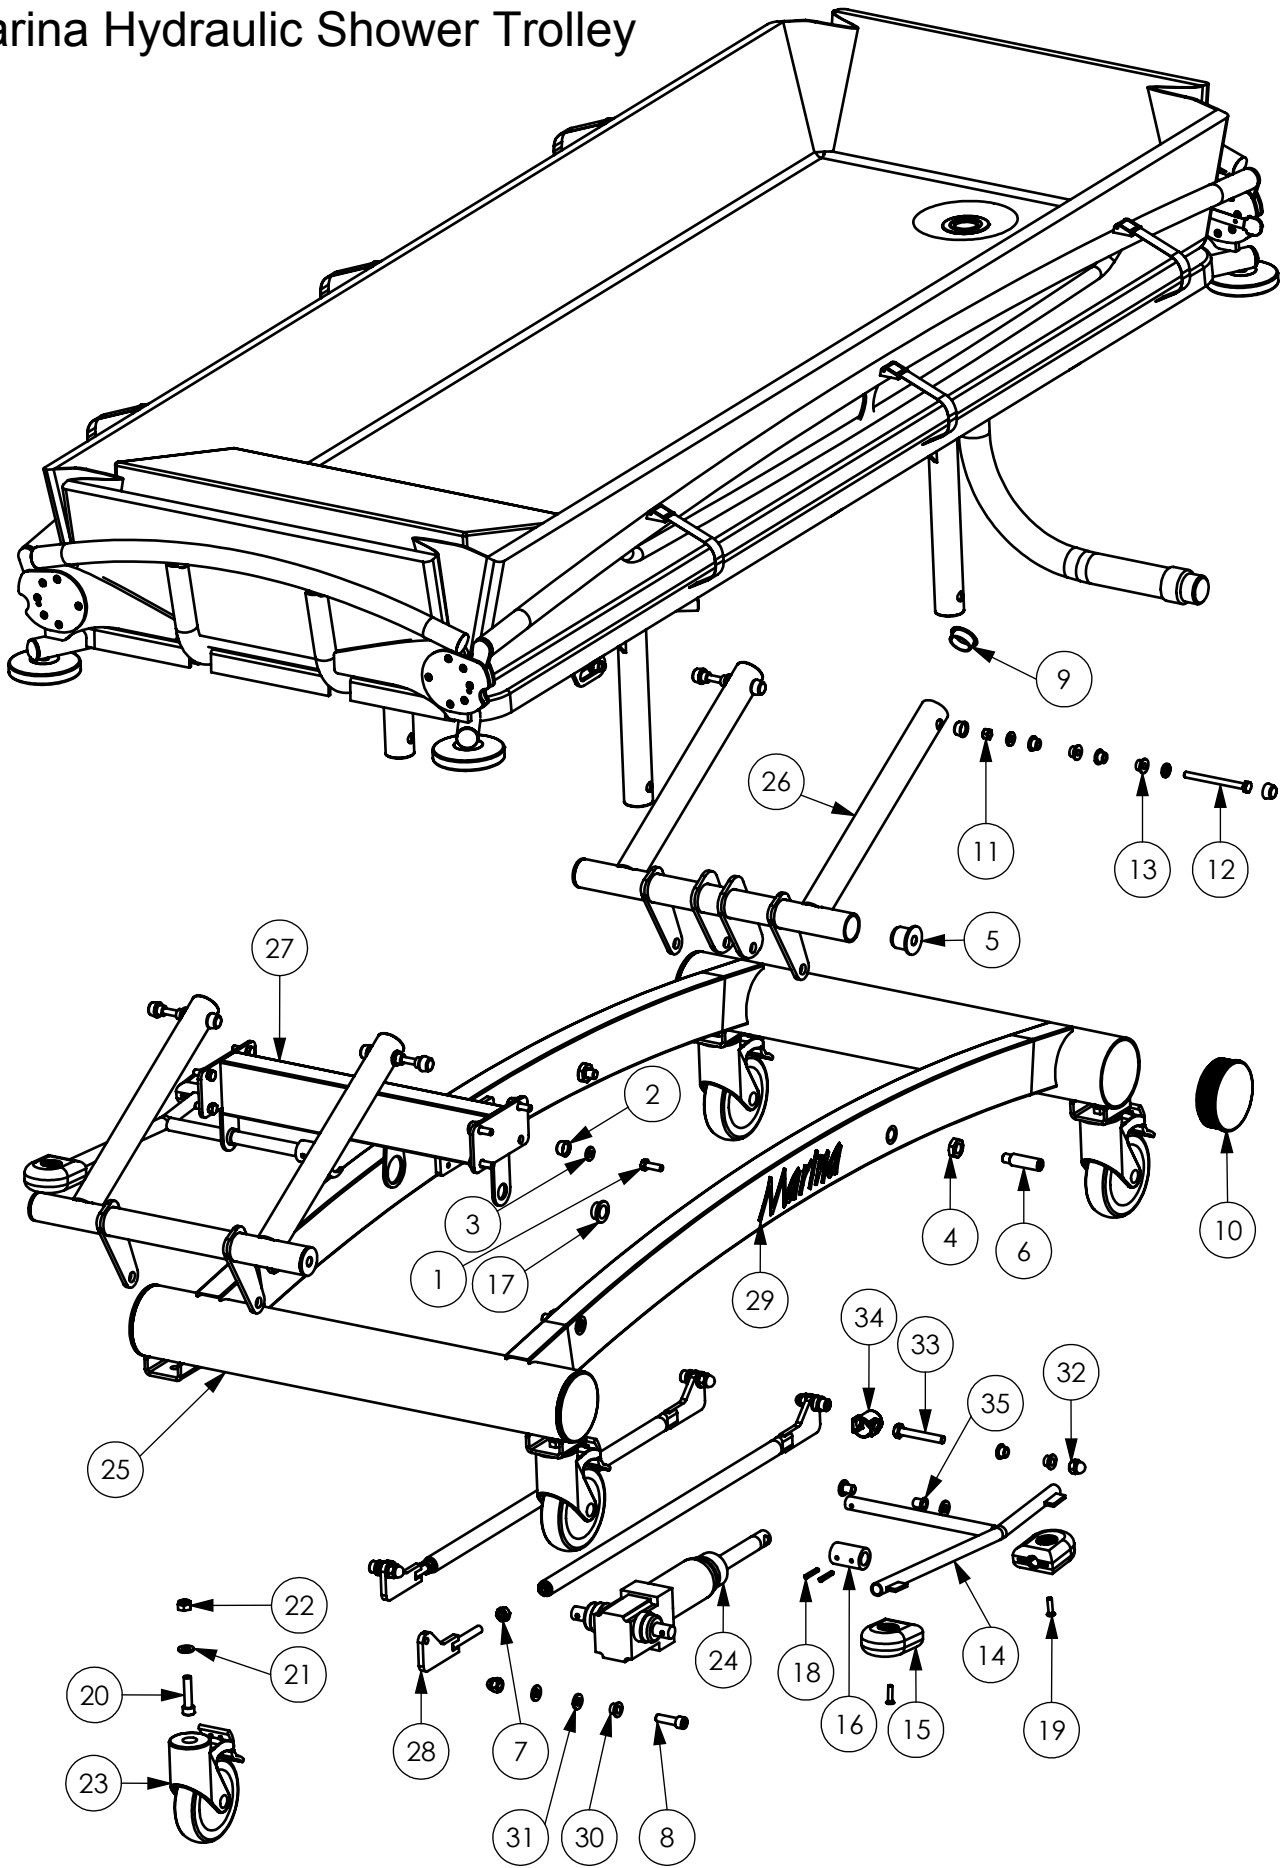

# Marina Hydraulic Shower Trolley

Z:\SW-Tek\Marina 2300\2300 70x200

Signed: ES	Datum: 02 - 2011
Revised: 3 /ES	Datum: 06-01-2013
Revised: 2 /ES	Datum: 09 - 2011
copyright reserved by Law	Unit of measurement: mm

## Overview parts

Lopital Nederland bv

Type nr: 61002300

## Marina Chassis 61002300

Stuknr.	Art.nr.	Hydraulisch / Qtyl	Name	Material	Opm./ Tek.nr.
1		8	Hex Bolt	A2	M8x25 DIN933
2		12	Cover	PA (grijs)	Afdekkap M8
3		12	cap ring	PA	Kapring M8
4		4	low hex nut	A2	M16 DIN439B
5	70230008	4	jack lower	POM	2300-17.1
6	70307001	4	Custom screw	A4	3070-18
7		2	Hex Nut	A2	M10 DIN 934
8		4	Hex top screw bzk	A2	M10x35 DIN912
9	VP 6900040	4	Insert cap ø40 s=3/5	PE grijs	-
10		4	Insert cap ø100	Kunststof	-
11		4	locknut	A2	M8 DIN985
12		4	Hex bolt	A2	M8x100 DIN931
13		16	Bearing with collar	PA	08x14x10
14	70230004	1 + 1	Pedal pump set	St gec.	2300-16.2
15	70519920	4	Pedaal kap	Rubber	-
16	70210033	2	coupling	St 37 ELVZ	2100-24.1
17		2	Bearing with collar	PA	18x22x12
18		4	pin, conical	A1	5x30 DIN1471
19		4	Dd. screw	A2	M6x25 DIN965
20		4	Cil.kop screwbzk	A2	M10x45 DIN912
21		4			M10 DIN125
22		4	locknut	A2	M10 DIN985
23	70519928	4	Wheel 125 w/brake	Kunststof	-
24	70519913	1	Pump (hydraulic)	St gec.	-
25	70230001	1	chassis	Alu gec.	2300-11
26	70230003	1 + 1	lever set	Alu	2300-12.2
27	70230002	1	pump support	St + RVS gec.	2300-14.2
28	70230005	1 + 1	Tie Rod Set	St + RVS gec.	2300-15
29	70230022	2	Sticker Marina		2300-46
30		6	Bearing with collar	PA	10x14x10
31		10	washer	PA	M10 DIN125 PA
32		5	Cap nutM10	A2	M10 DIN1587
33		1	Hex Bolt	A2	M10x70 DIN931
34		1	Pump attachment	Kunststof	-
35		2	Bearing with collar	PA Type 6	10x12x15