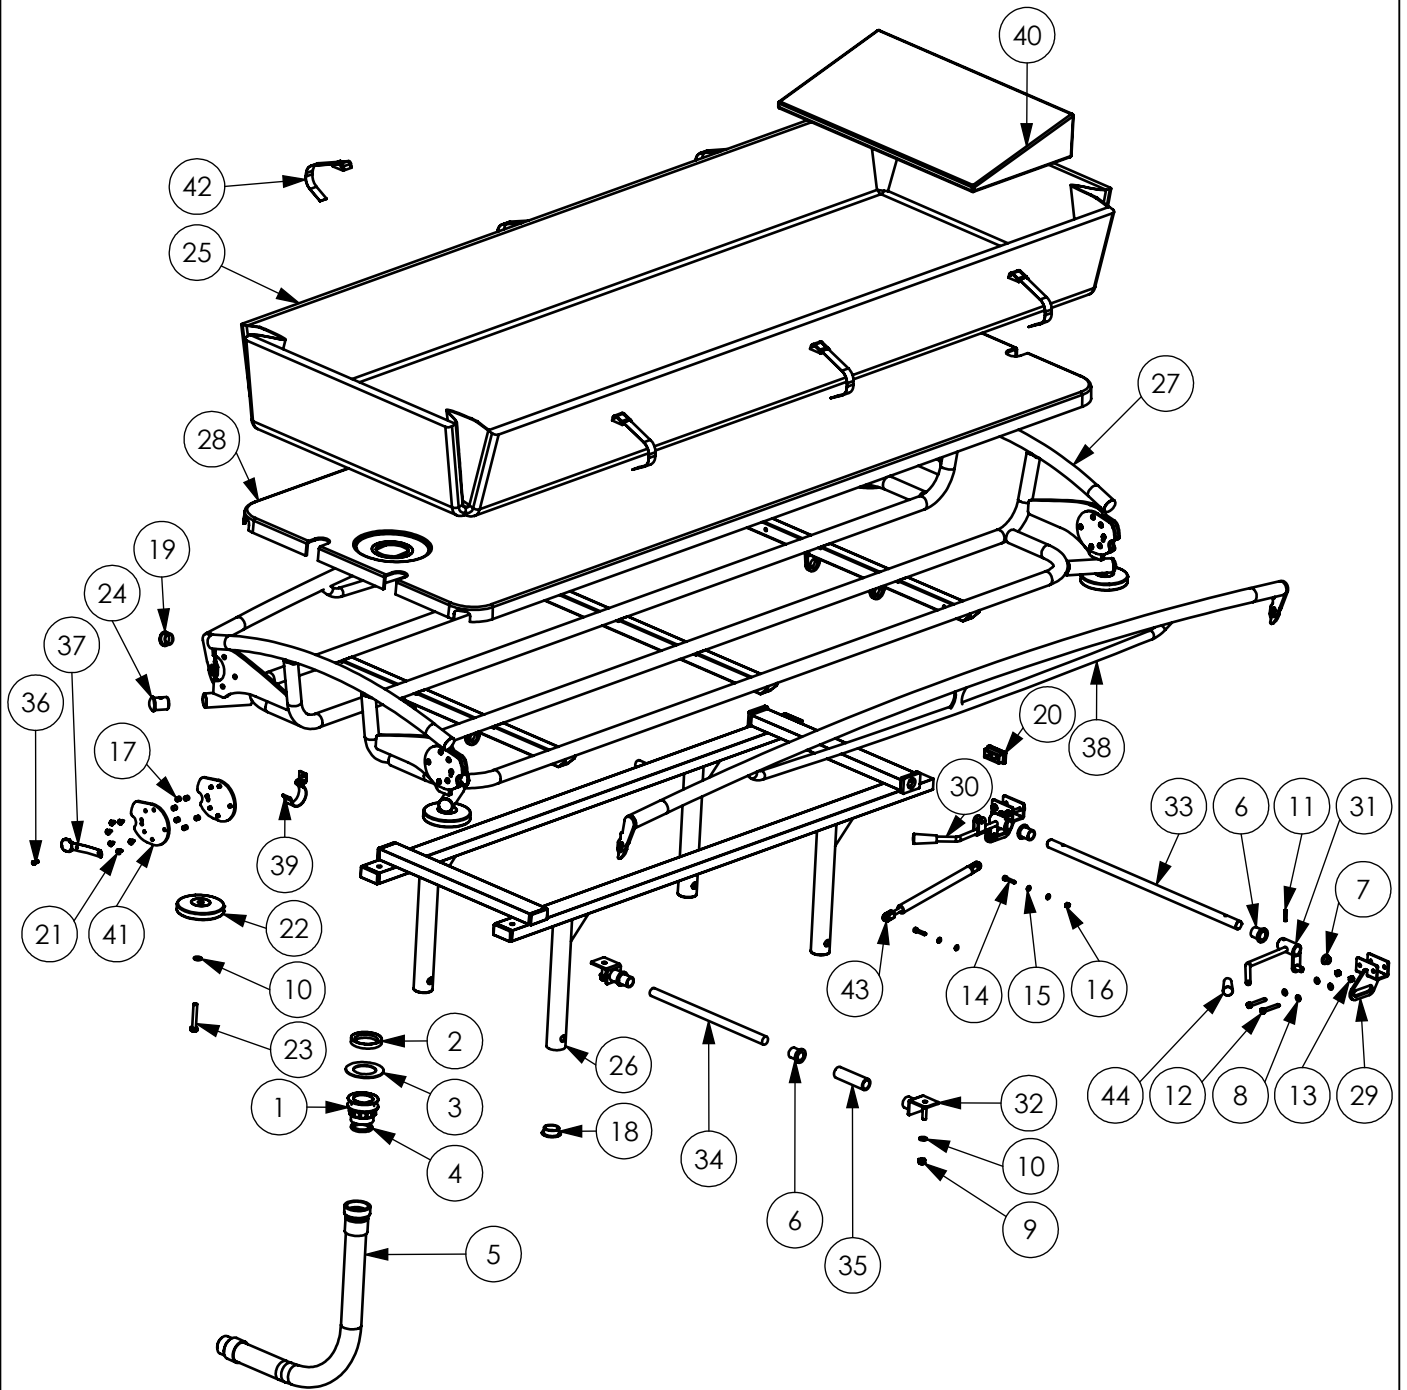

Z:\SW-Tek\Marina 2300\2300 70x200\

Signed: ES	Datum: 02 - 2011
Revised: 3 /ES	Datum: 06-01-2012
Revised: 2 /ES	Datum: 10 - 2011
Copyright reserved by law	Unit of Measurement: mm

Overview Parts

Lopital Nederland bv

Type nr: 61002300/2350